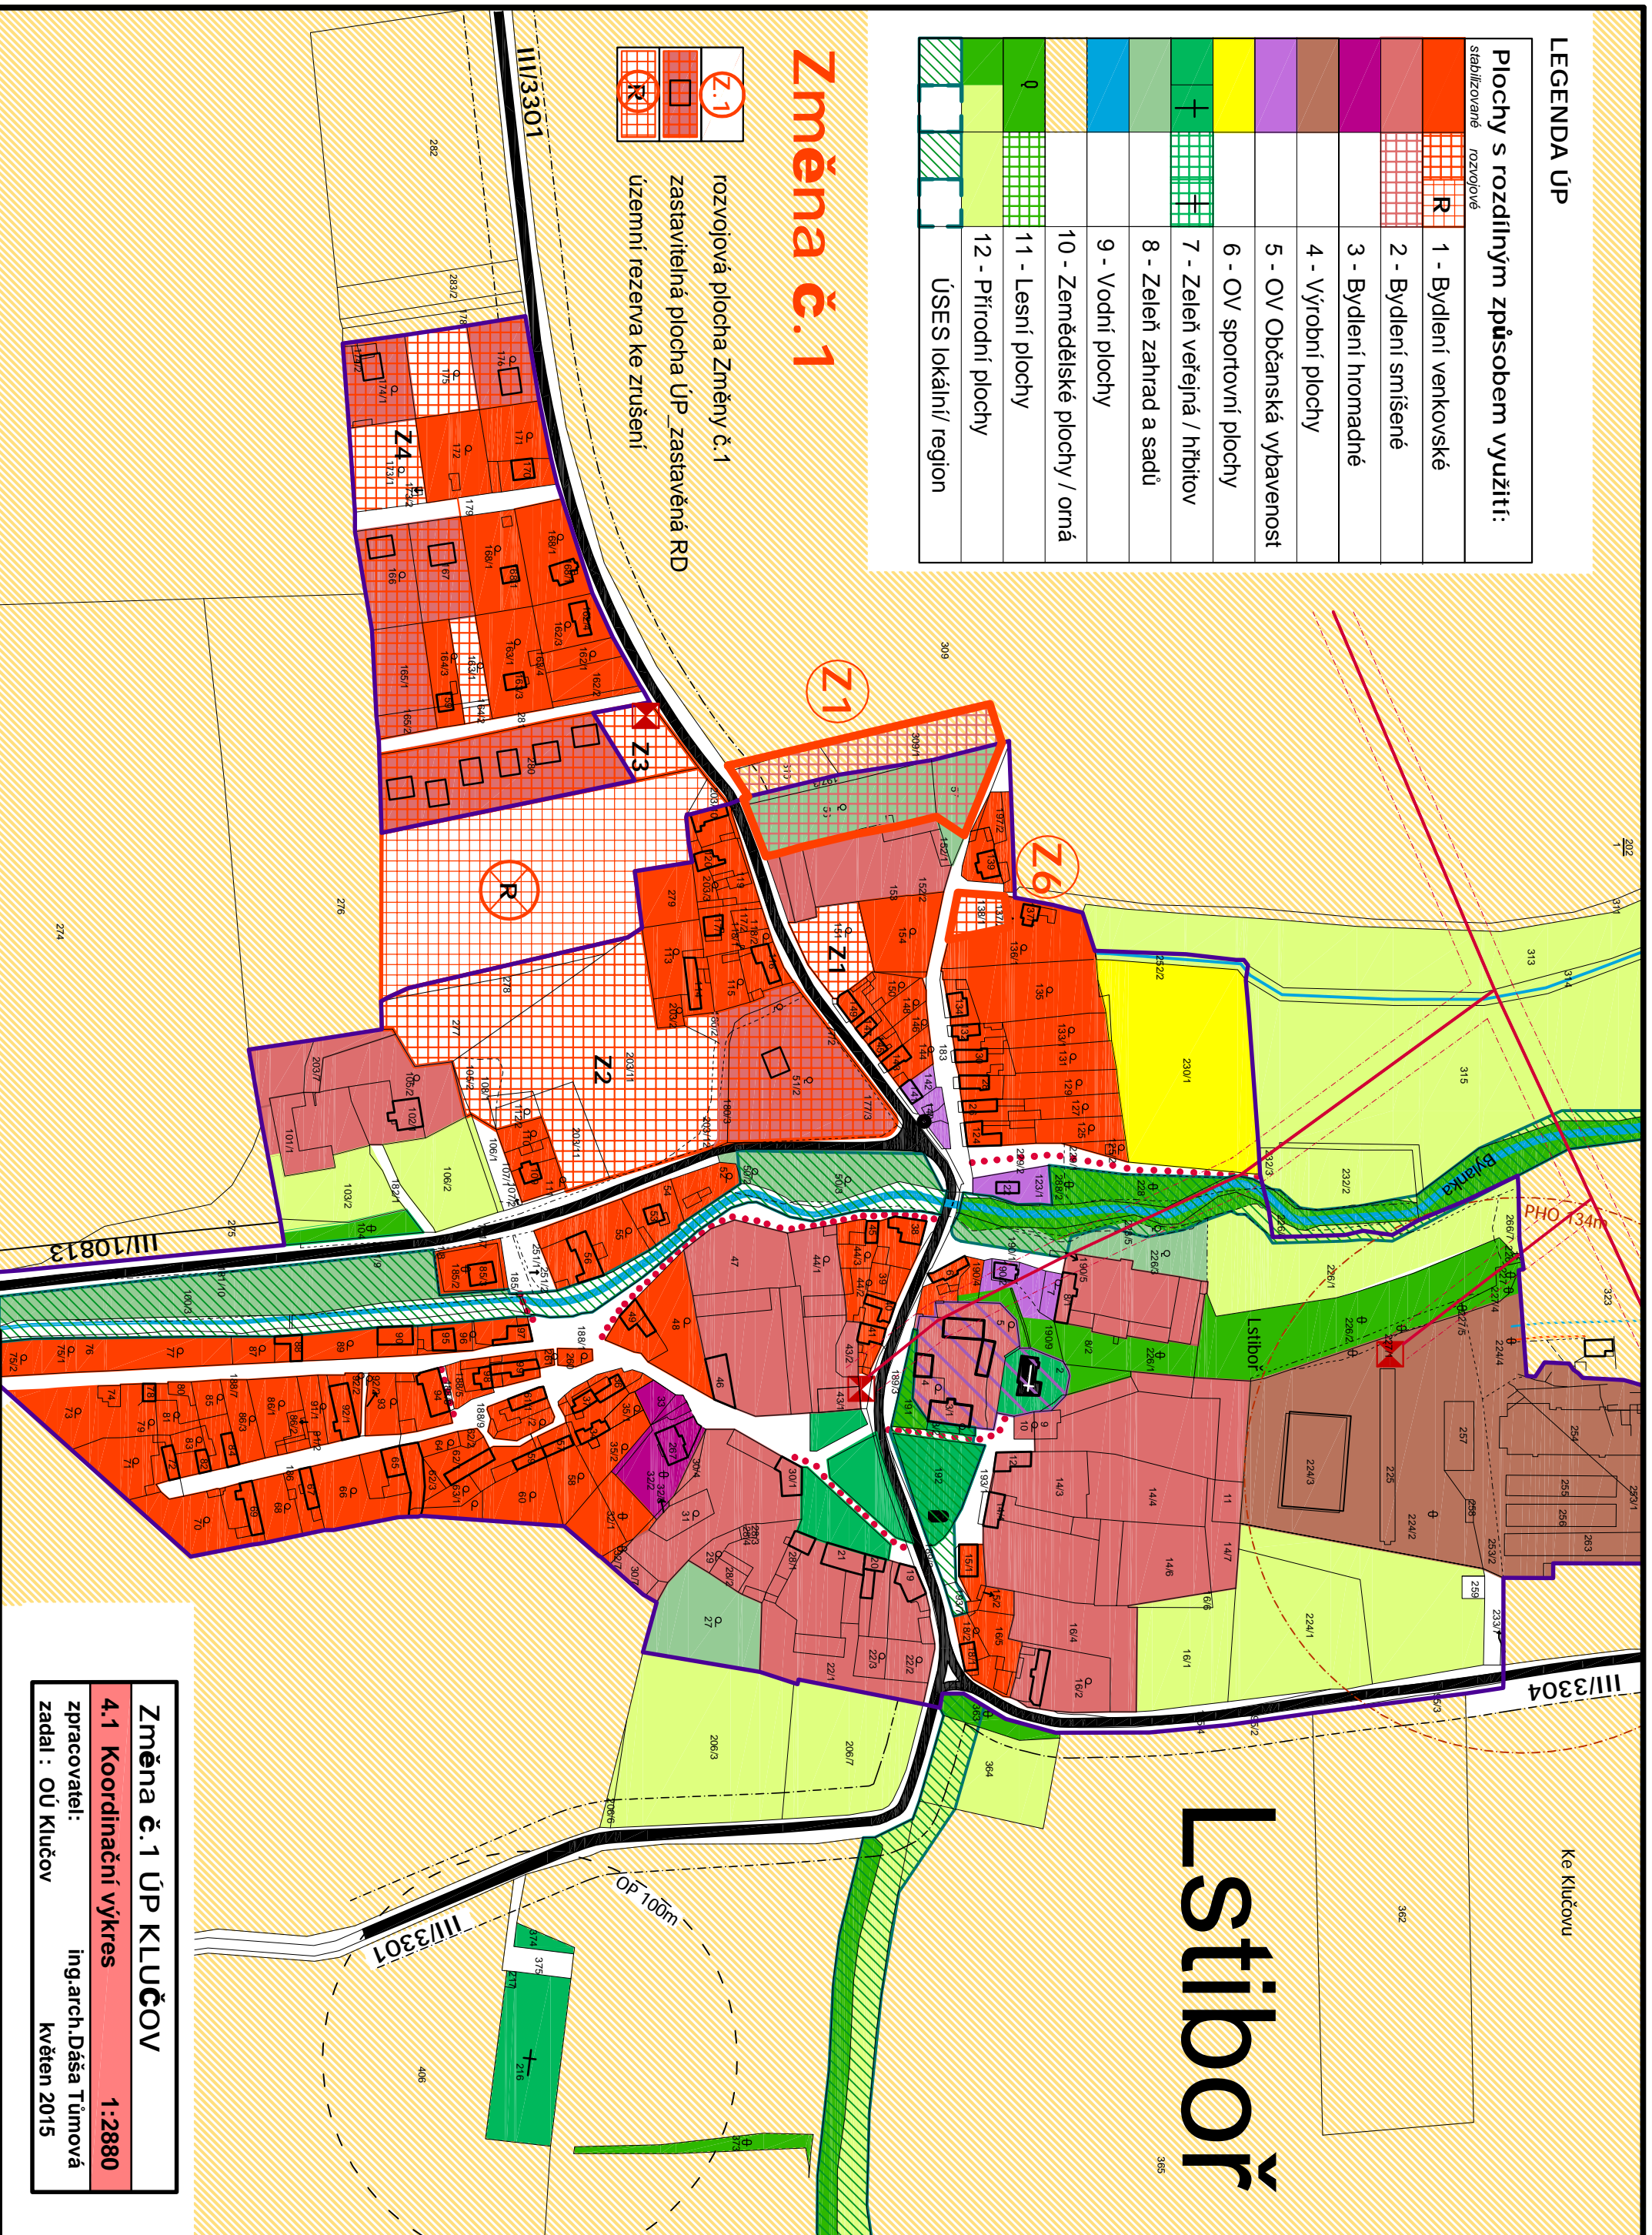

LEGENDA ÚP

Plochy s rozdílným způsobem využití:

stabilizované	rozvojové		
	R	1 - Bydlení venkovské	
		2 - Bydlení smíšené	
		3 - Bydlení hromadné	
		4 - Vyrobní plochy	
		5 - OV Občanská vybavenost	
		6 - OV sportovní plochy	
		7 - Zeleň veřejná / hřbitov	
		8 - Zeleň zahrad a sadů	
		9 - Vodní plochy	
		10 - Zemědělské plochy / orná	
		11 - Lesní plochy	
		12 - Přírodní plochy	
		ÚSES lokální/ region	

Změna č.1

Z.1 rozvojová plocha Změny č.1
R zastavitelná plocha ÚP zastavěná RD
 územní rezerva ke zrušení

Lstiboř

Ke Klučovu

Změna č.1 ÚP KLUČOV

4.1 Koordinační výkres 1:2880

zpracovatel: ing.arch.Dáša Tůmová