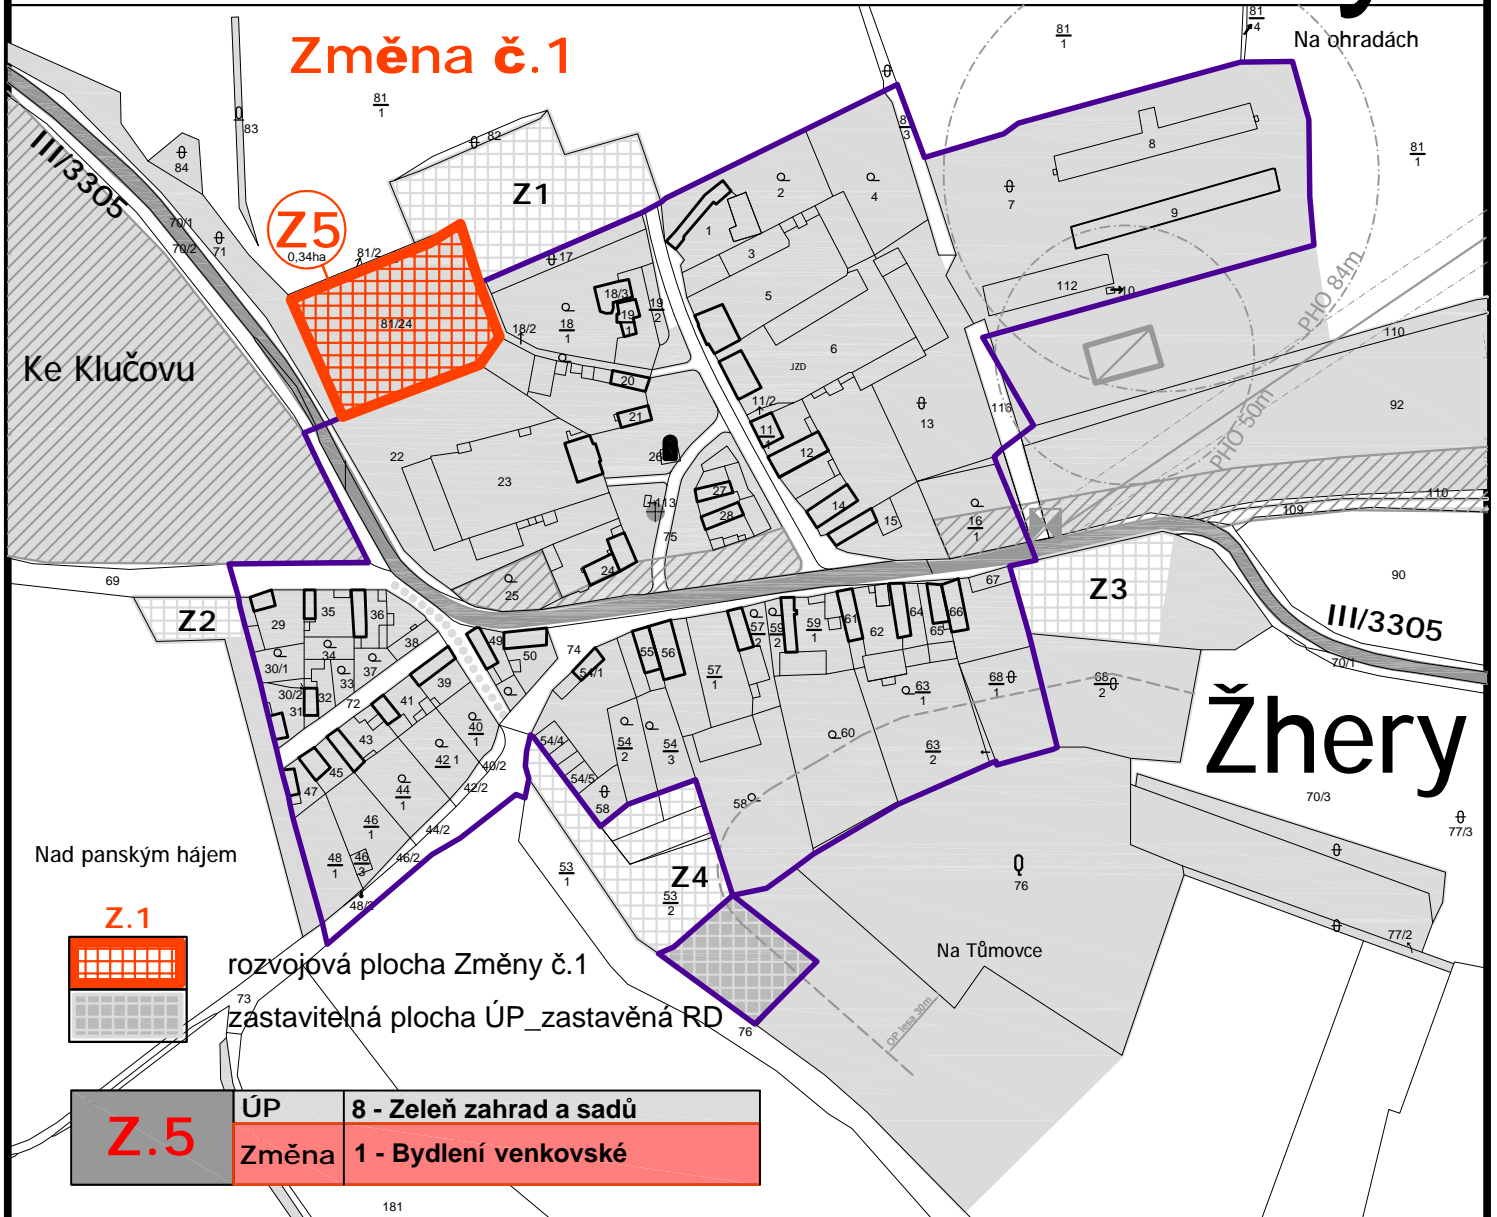

Žhery

Změna č.1

Z.1
rozvojová plocha Změny č.1
zastavitelná plocha ÚP_zastavěná RD

| | | |
|------------|-------|-------------------------|
| Z.5 | ÚP | 8 - Zeleň zahrad a sadů |
| | Změna | 1 - Bydlení venkovské |

| | |
|-----------------------------------|----------------------|
| Změna č.1 ÚP KLUČOV- Žhery | |
| 2.3 Hlavní výkres | 1:2880 |
| zpracovatel: | ing.arch.Dáša Tůmová |
| zadal : OÚ Klučov | prosinec 2014 |