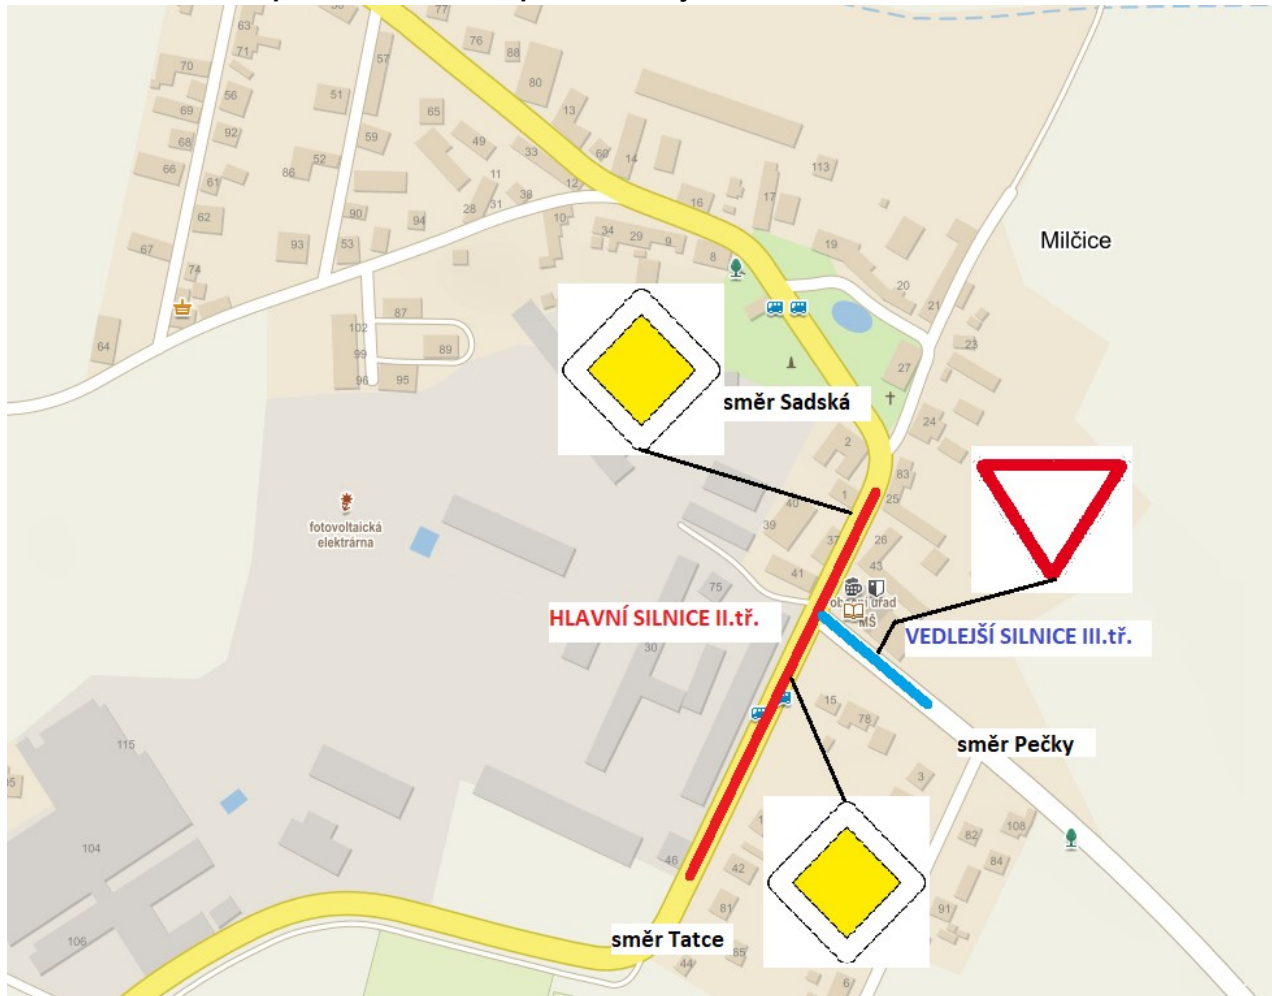

OBECNÍ ÚŘAD MILČICE

Milčice 32, 289 11 Pečky, IČ 239445

V Milčicích, dne 14.07.2020

Změna přednosti v jízdě v Milčicích

Dobrý den,

chtěli bychom Vás informovat o budoucí změně přednosti v jízdě na křižovatce v Milčicích „u hostince“, kde v rámci projektu rekonstrukce chodníků v obci Milčice došlo ke stavebním úpravám výše zmiňované křižovatky. Účelem stavebních prací bylo zvýšení bezpečnosti křižovatky pro všechny účastníky provozu, včetně chodců. Díky těmto úpravám dojde také ke změně přednosti v jízdě, kdy hlavní silnice bude po silnici II. třídy, tj. směr Sadská-Tatce. Celá křižovatka bude přehledně označena svislým i vodorovným dopravním značením, proto žádáme občany, aby dbali zvýšené opatrnosti.

K uvedené změně dopravního značení a předností dojde koncem července 2020.

S poděkováním,

Ing. Jakub Douděra
starosta obce