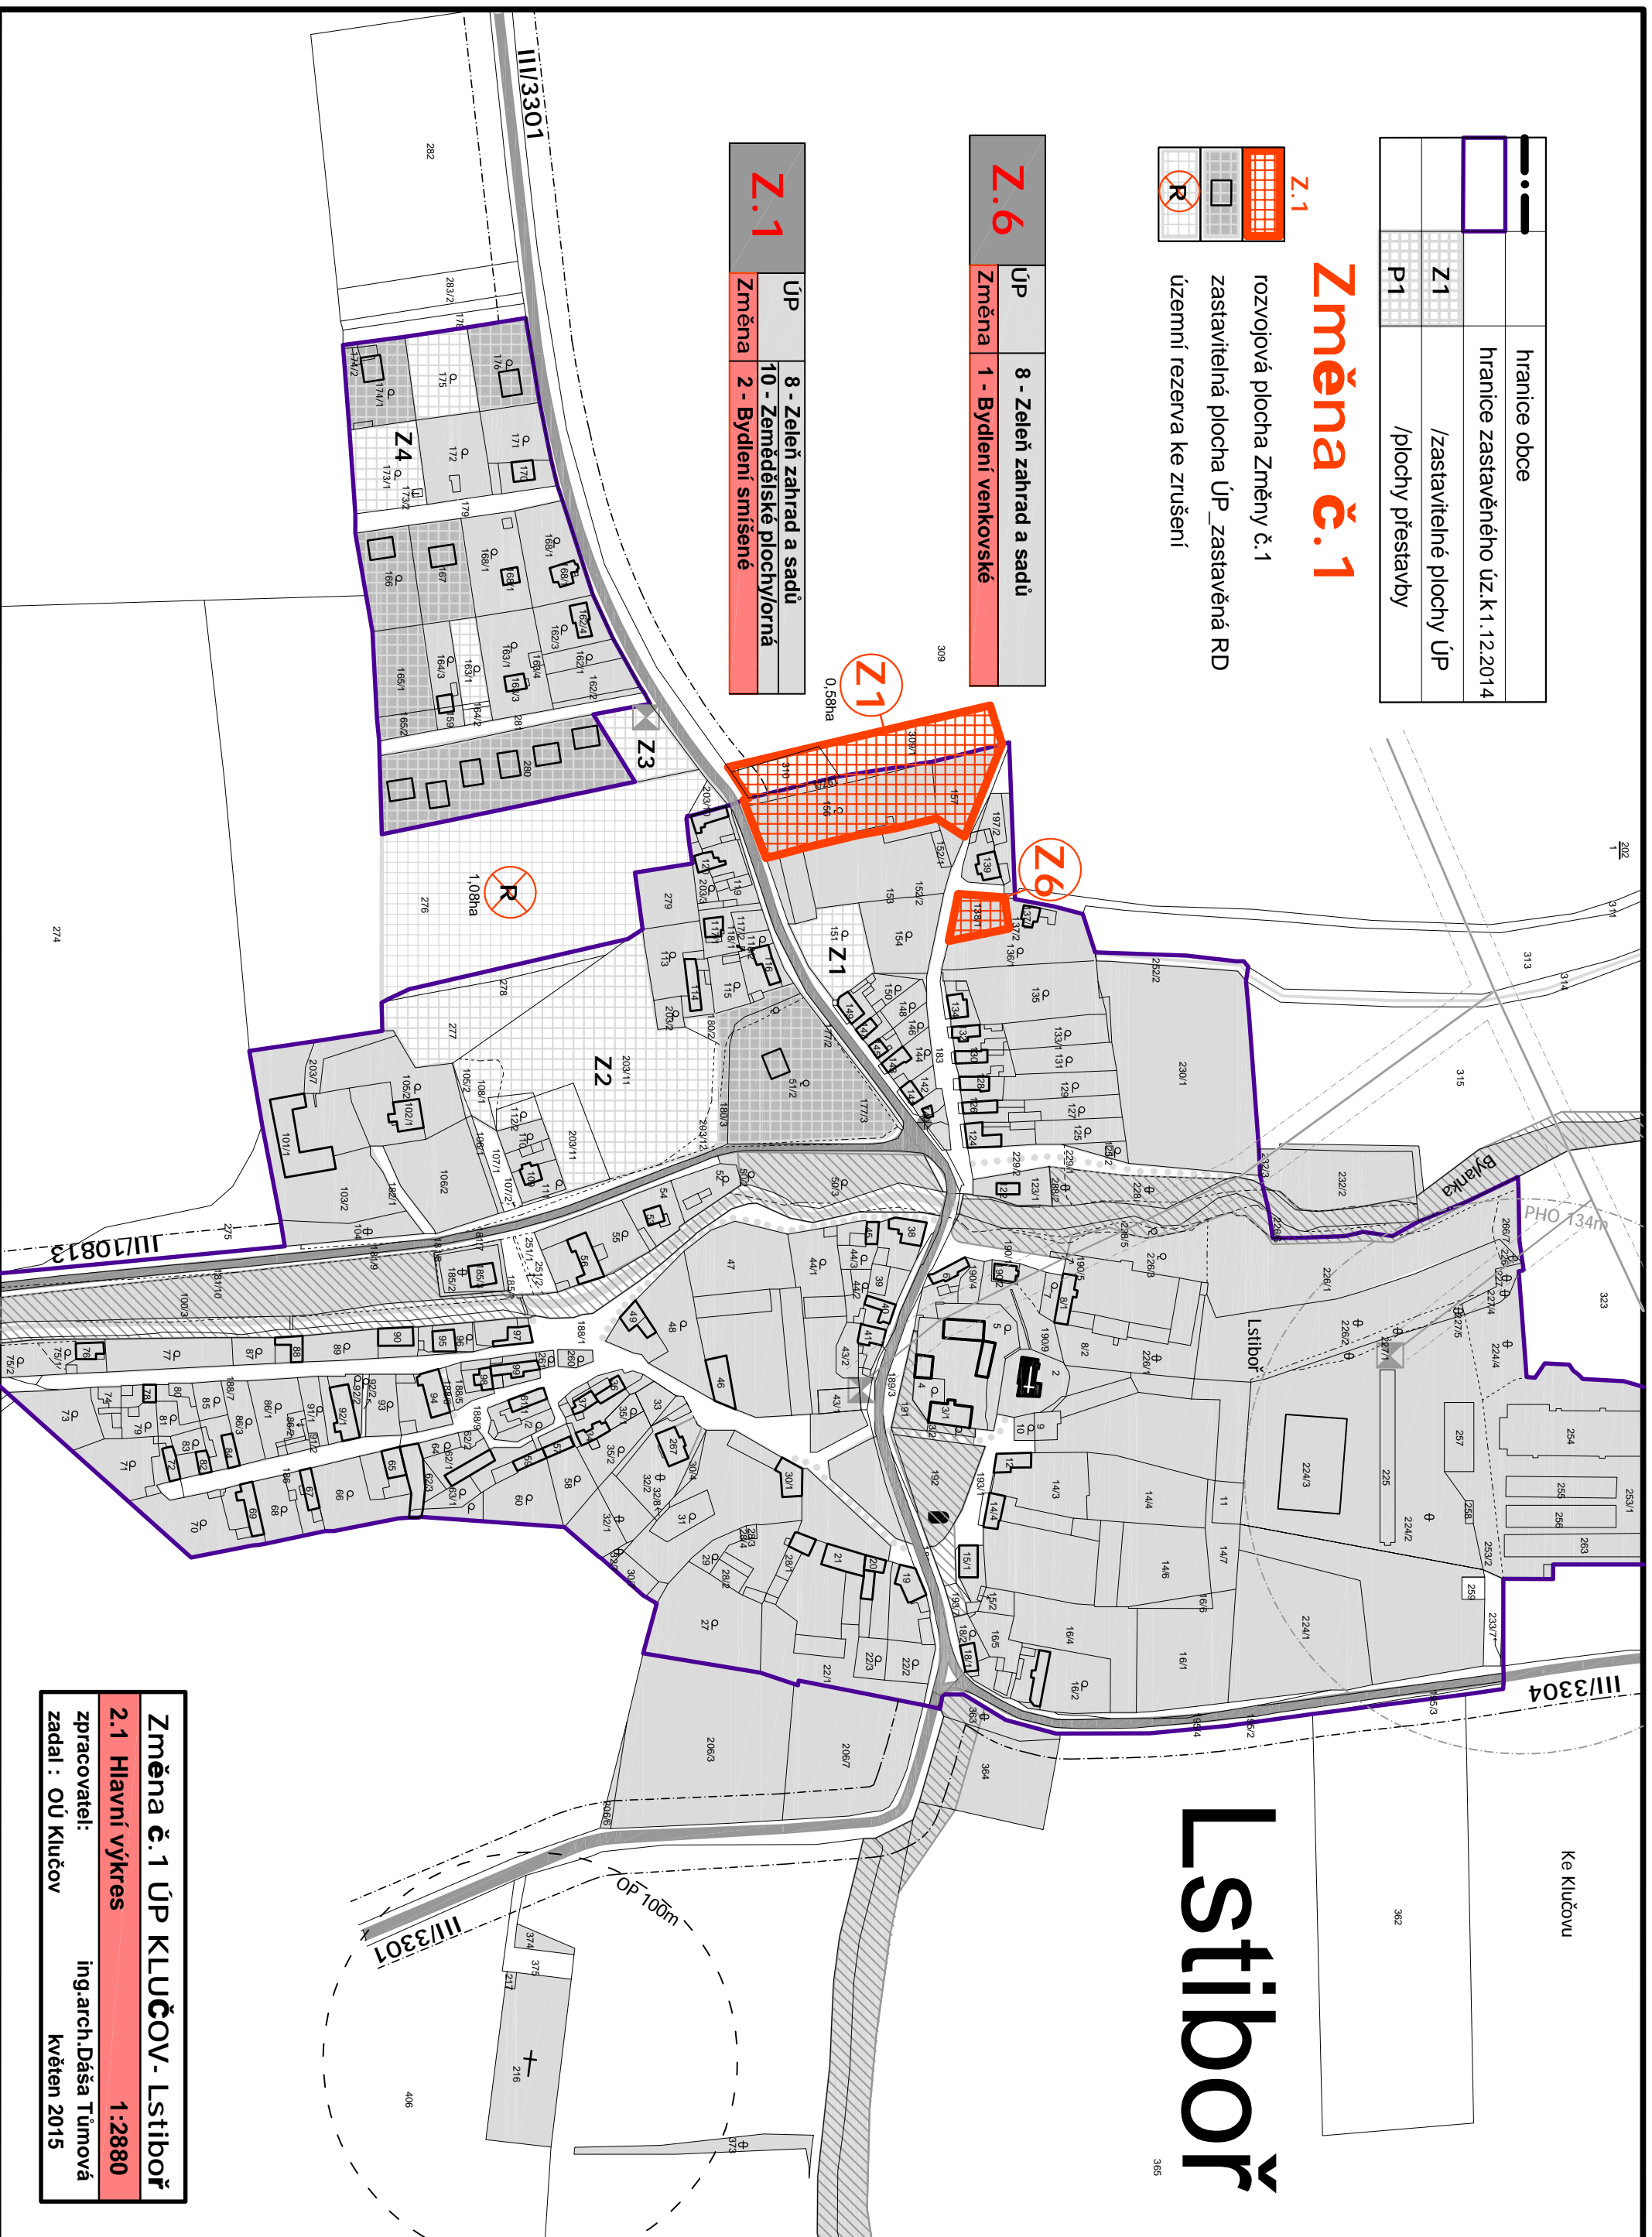

	hranice obce
	hranice zastavěného úz.k.1.12.2014
	/zastavitelné plochy ÚP
	/plochy přestavby

Změna č.1

Z.1
rozvojová plocha Změny č.1
zastavitelná plocha ÚP _zastavěná RD
územní rezerva ke zrušení

Z.6	ÚP	8 - Zeleň zahrad a sadů
	Změna	1 - Bydlení venkovské

Z.1	ÚP	8 - Zeleň zahrad a sadů
	Změna	2 - Bydlení smíšené

Lstiboř

Změna č.1 ÚP KLUČOV- Lstiboř
2.1 Hlavní výkres 1:2880
 zpracovatel: ing.arch.Daša Tůmová
 zadal : OÚ Klučov květen 2015